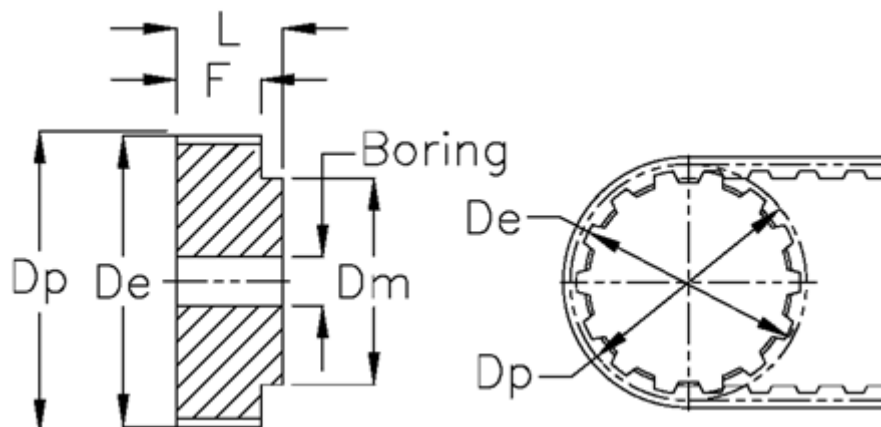

Varenummer: 60415236060
Beskrivelse: Tandremskive 36 AT5 60/0

Mål

De	= 94.25	Type = AT5
Dm	= 65	V•gt = 0.614
Dp	= 95.5	
F	= 30	
Forboring	= 8	
L	= 36	
Rembredde	= - 25 mm	
Tandantal	= 60	